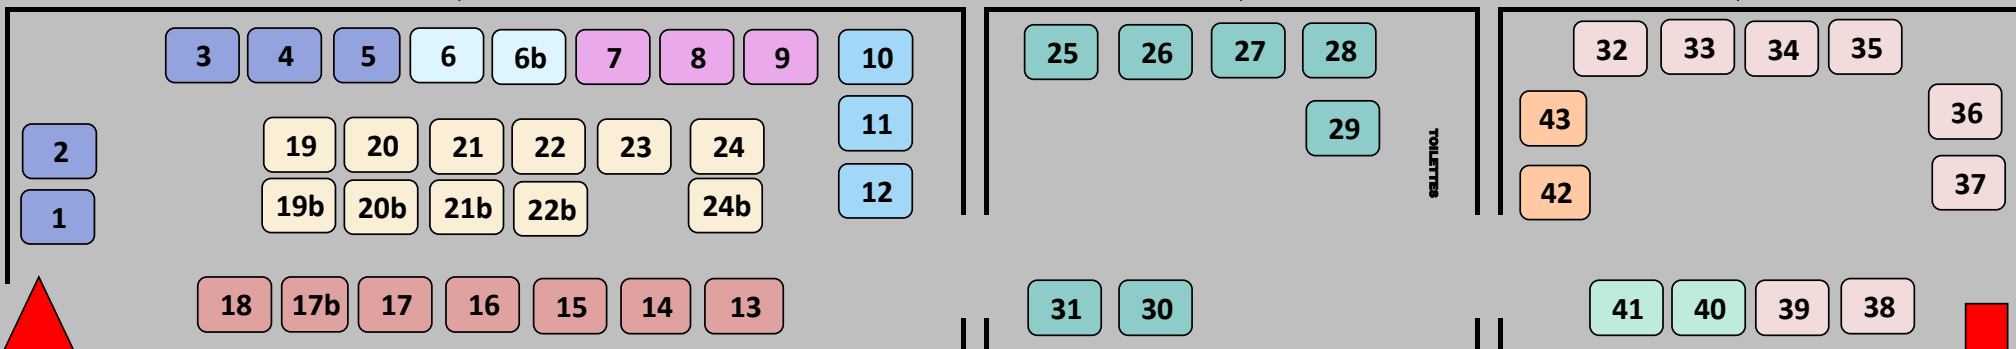

22° FORUM D'ORIENTATION DES CPGE & TERMINALES

VENDREDI 24 NOVEMBRE 2023

SALLE DE CONFÉRENCE

SALLE MANON CORMIER

SALLE DES ACTES

ARMÉE - ENAC
TÉLÉCOM
MÉTÉO-MATHS APPL.-PHYSIQUE
MAGISTÈRE- UNIVERSITÉS

SCIENCES
AÉRONAUTIQUE
COGNITIVE
IMT- GÉNÉRALISTE -MÉCANIQUE