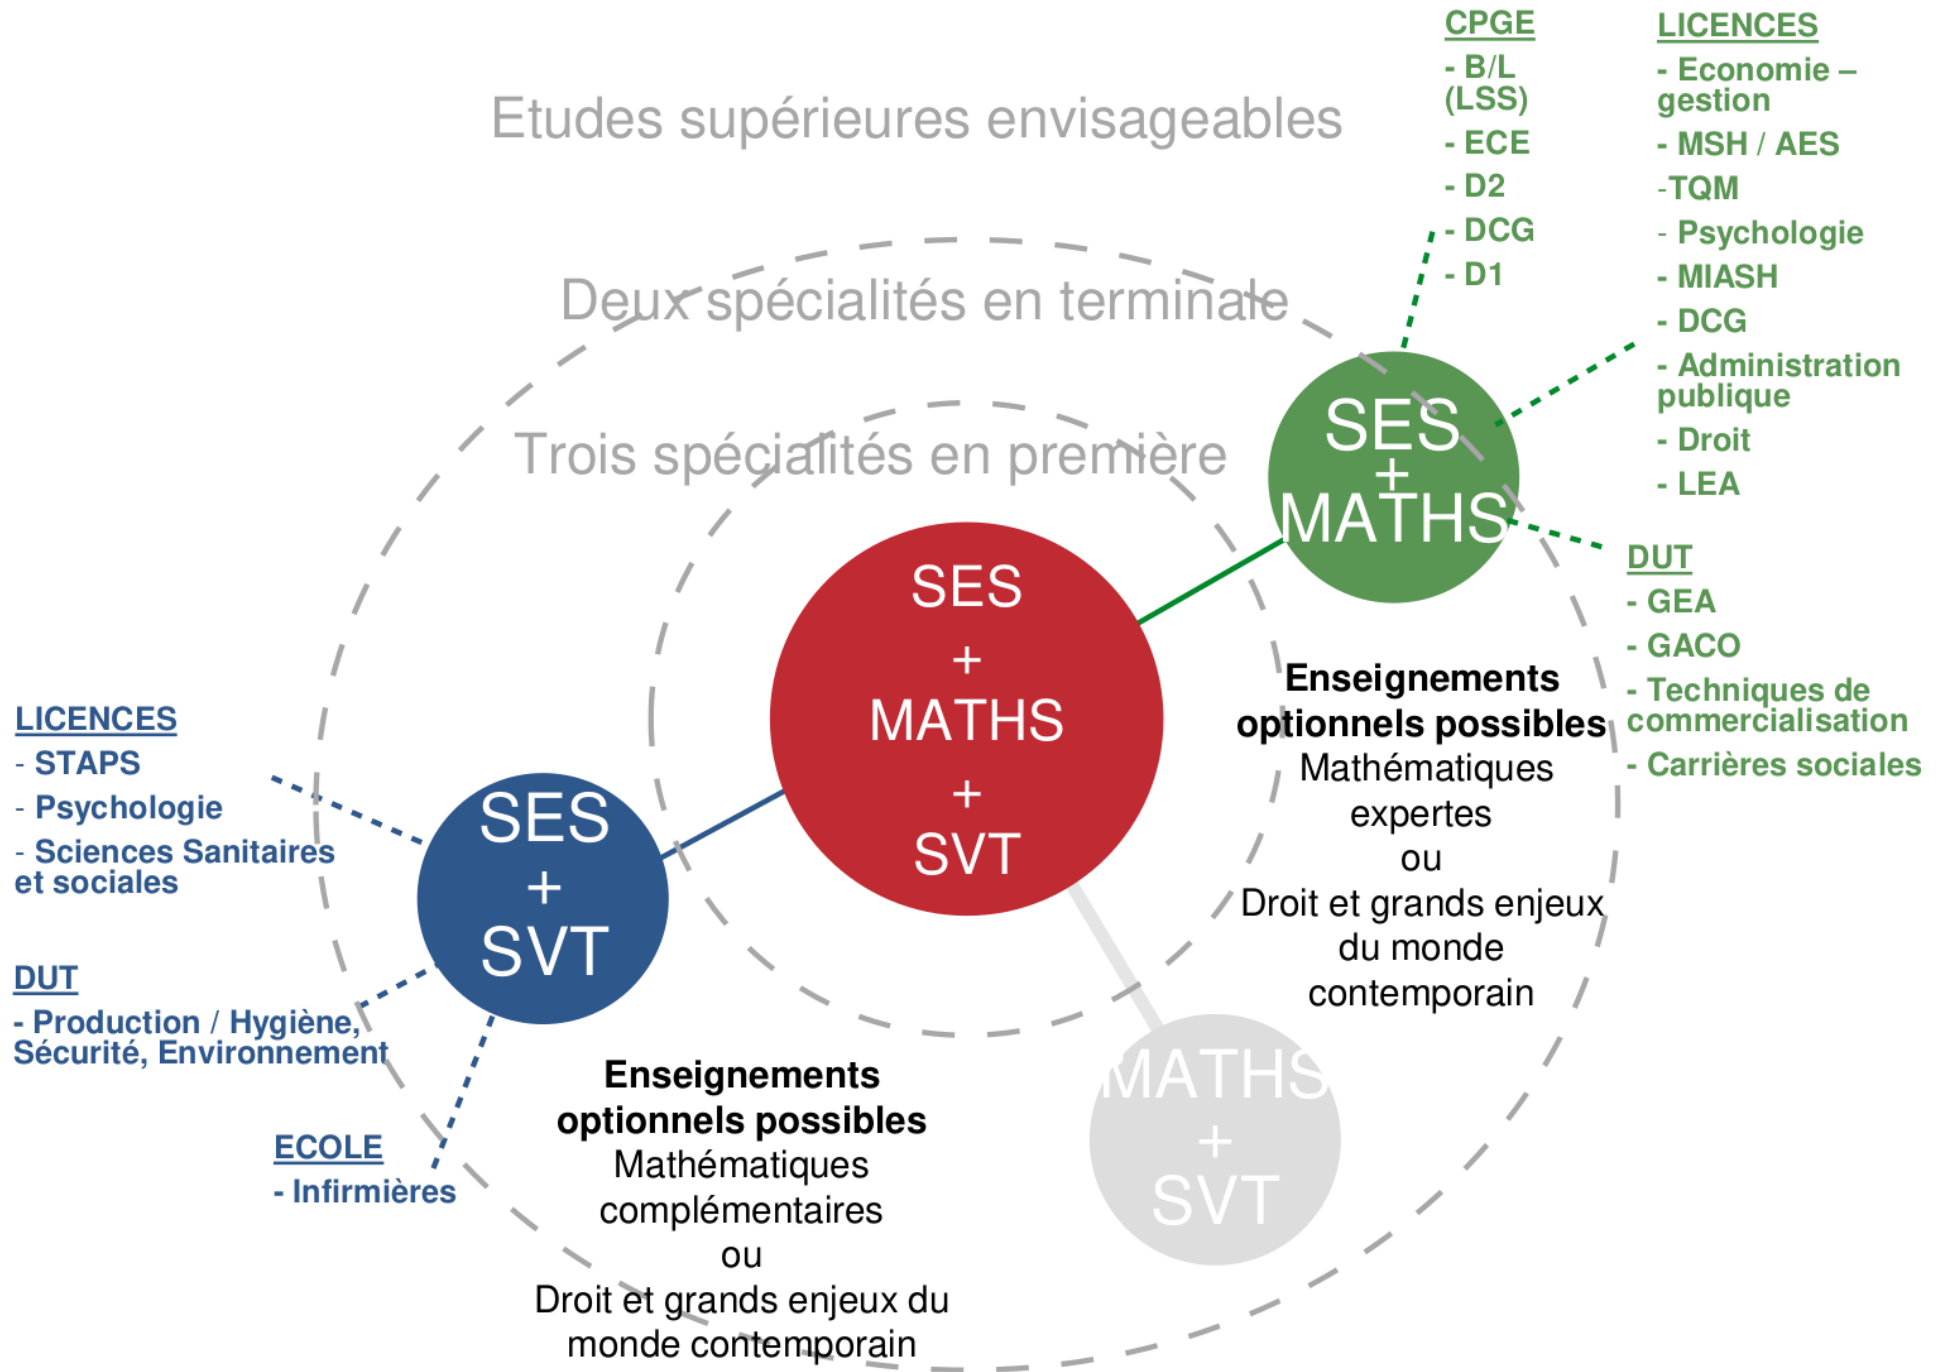

SES + MATHS + HGGSP

Enseignements optionnels possibles

Mathématiques complémentaires

ou

Droit et grands enjeux du monde contemporain

SES + HGGSP

ECOLES

- IEP
- Ecoles de journalisme
- Formations du social

LICENCES

- Droit Sciences Po
- Sociologie
- Sciences de l'Homme
- Sciences Sociales
- Histoire
- Géographie – aménagement du territoire
- Sciences de l'éducation
- Communication

CPGE

- D1

DUT

- Carrières sociales
- Info-com -journalisme

Maths + HGGSP

Etudes supérieures envisageables

Etudes supérieures envisagées

2 spécialités de Terminale

3 spécialités de 1ère

- CPGE
- B/L (LSS)
 - ECE
 - D2
 - DCG
 - D1

- LICENCES
- Economie – gestion
 - MSH / AES
 - TQM
 - Psychologie
 - MIASH
 - DCG
 - Administration publique
 - Droit
 - LEA

- DUT
- GEA
 - GACO
 - Techniques de commercialisation
 - Carrières sociales

- LICENCES
- Sociologie
 - Sciences de l'éducation
 - Sciences de l'Homme
 - Droit
 - Sciences Po
 - Philosophie

- DUT
- Carrières sociales